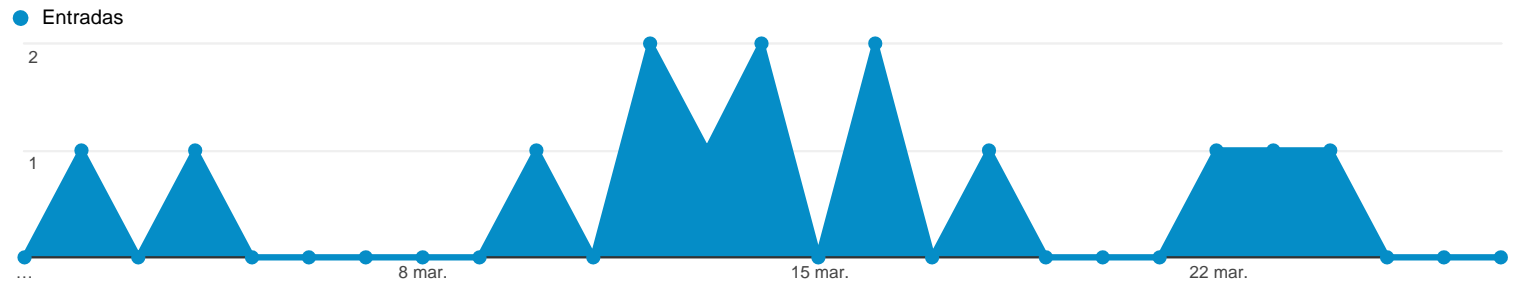

## Las páginas de destino

On Page Analysis

Página de destino	Entradas	Páginas/sesión	Porcentaje de rebote	Porcentaje de salidas	Promedio de tiempo en la página	Duración media de la sesión
	14 % del total: 0,75 % (1.857)	2,86 Media de la vista: 2,58 (10,58 %)	0,00 % Media de la vista: 2,64 % (-100,00 %)	35,00 % Media de la vista: 38,70 % (-9,57 %)	00:00:16 Media de la vista: 00:00:33 (-50,74 %)	00:00:30 Media de la vista: 00:00:52 (-41,99 %)
1. /utilidades-seo/comprobar-redireccion	2 (14,29 %)	7,00	0,00 %	14,29 %	00:00:31	00:03:09
2. /blog/joomla/34-como-encontrar-http-error-500-en-joomla	1 (7,14 %)	2,00	0,00 %	50,00 %	00:00:00	00:00:00
3. /blog/joomla/51-problemas-de-seguridad-de-joomla	1 (7,14 %)	2,00	0,00 %	50,00 %	00:00:00	00:00:00
4. /blog/joomla/61-importancia-de-usar-un-nombre-de-usuario-y-contrasena-fuerte	1 (7,14 %)	2,00	0,00 %	50,00 %	00:00:00	00:00:00
5. /blog/seo	1 (7,14 %)	2,00	0,00 %	50,00 %	00:00:00	00:00:00
6. /blog/seo/159-analisis-de-la-competencia-seo-como-espiar-a-su-competencia	1 (7,14 %)	2,00	0,00 %	50,00 %	00:00:00	00:00:00
7. /blog/seo/160-elegir-palabras-clave-para-seo-relevancia	1 (7,14 %)	2,00	0,00 %	50,00 %	00:00:03	00:00:03
8. /blog/seo/165-como-crear-un-mapa-del-sitio	1 (7,14 %)	2,00	0,00 %	50,00 %	00:00:01	00:00:01
9. /blog/seo/168-tecnica-silo-como-estructurar-mis-paginas-web	1 (7,14 %)	2,00	0,00 %	50,00 %	00:00:00	00:00:00
10. /blog/seo/190-recursos-bloqueados-herramientas-para-webmaster-de-google	1 (7,14 %)	2,00	0,00 %	50,00 %	00:00:00	00:00:00
11. /blog/seo/215-los-mejores-lugares-en-mi-pagina-web-para-insertar-palabras-clave	1 (7,14 %)	2,00	0,00 %	50,00 %	00:00:01	00:00:01
12. /blog/seo/56-causas-de-disminucion-de-visitas-o-trafico-web	1 (7,14 %)	2,00	0,00 %	50,00 %	00:00:00	00:00:00
13. /blog/seo/62-como-especificar-dimensiones-de-imagen	1 (7,14 %)	4,00	0,00 %	25,00 %	00:00:13	00:00:40