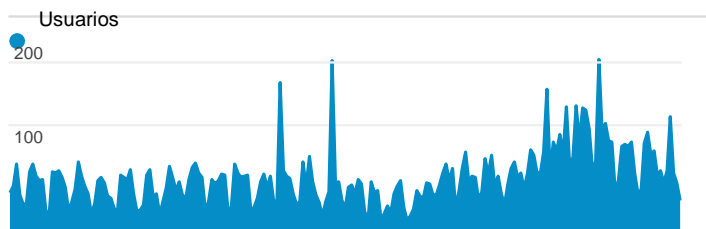

Panel de Control

1 sept. 2015 - 25 mar. 2016

Todos los usuarios
100,00 % Sesiones

Consecuciones de objetivos y Sesiones por Palabra clave

Palabra clave	Consecuciones de objetivos	Sesiones
(not provided)	184	7.398
(not set)	177	3.627
archivo robots.txt	0	1
calculadora joomla	0	1
contenido basura	0	1
pictochart ejemplos	0	1
publicidad ppc	0	1
reconsideracion panda	0	1
seo cache	0	1
urls engañosas	0	1

Visitantes nuevos vs recurrentes

Tiempo medio de carga de la página (s)

9,21

Media de la vista: 9,21 (0,00 %)

Tiempo medio de respuesta de servidor (es)

3,54

Media de la vista: 3,54 (0,00 %)

Consecuciones de objetivos

Nuevos usuarios por País

Spain United States Venezuela Mexico Colombia Otras

Usuarios y Rebotes por Resolución de pantalla

Resolución de pantalla	Usuarios	Rebotes
1366x768	2.311	43
1920x1080	1.393	6
1024x768	1.200	113
1440x900	931	16
1280x1024	684	71
1280x800	509	5
1600x900	452	2
375x667	435	93
1680x1050	286	1
1360x768	215	2

Usuarios