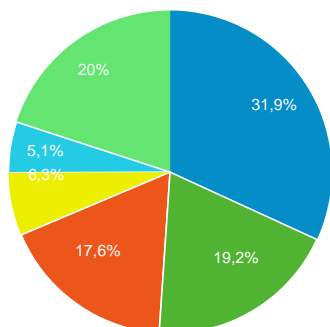

Panel de Control

1 sept. 2015 - 25 mar. 2016

Todos los usuarios
100,00 % Sesiones

Consecuciones de objetivos y Sesiones por Palabra clave

Palabra clave	Consecuciones de objetivos	Sesiones
(not provided)	184	7.398
(not set)	177	3.627
archivo robots.txt	0	1
calculadora joomla	0	1
contenido basura	0	1
pictochart ejemplos	0	1
publicidad ppc	0	1
reconsideracion panda	0	1
seo cache	0	1
urls engañosas	0	1

Visitantes nuevos vs recurrentes

Tiempo medio de carga de la página (s)

9,21

Media de la vista: 9,21 (0,00 %)

Tiempo medio de respuesta de servidor (es)

3,54

Media de la vista: 3,54 (0,00 %)

Consecuciones de objetivos

Nuevos usuarios por País

Spain United States Venezuela Mexico Colombia Otras

Usuarios y Rebotes por Resolución de pantalla

Resolución de pantalla	Usuarios	Rebotes
1366x768	2.311	43
1920x1080	1.393	6
1024x768	1.200	113
1440x900	931	16
1280x1024	684	71
1280x800	509	5
1600x900	452	2
375x667	435	93
1680x1050	286	1
1360x768	215	2