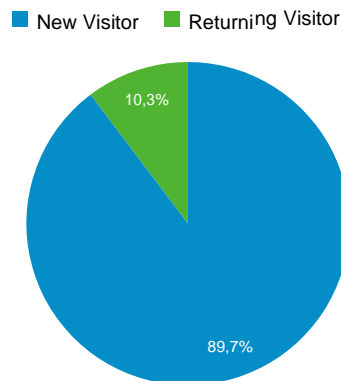

Panel de Control

1 sept. 2015 - 25 mar. 2016

Todos los usuarios
100,00 % Sesiones

Consecuciones de objetivos y Sesiones por Palabra clave

Palabra clave	Consecuciones de objetivos	Sesiones
(not provided)	184	7.398
(not set)	177	3.627
archivo robots.txt	0	1
calculadora joomla	0	1
contenido basura	0	1
pictochart ejemplos	0	1
publicidad ppc	0	1
reconsideracion panda	0	1
seo cache	0	1
urls engañosas	0	1

Visitantes nuevos vs recurrentes

Tiempo medio de carga de la página (s)

9,21

Media de la vista: 9,21 (0,00 %)

Tiempo medio de respuesta de servidor (es)

3,54

Media de la vista: 3,54 (0,00 %)

Consecuciones de objetivos

Nuevos usuarios por País

Spain United States Venezuela Mexico Colombia Otras

Usuarios y Rebotes por Resolución de pantalla

Resolución de pantalla	Usuarios	Rebotes
1366x768	2.311	43
1920x1080	1.393	6
1024x768	1.200	113
1440x900	931	16
1280x1024	684	71
1280x800	509	5
1600x900	452	2
375x667	435	93
1680x1050	286	1
1360x768	215	2