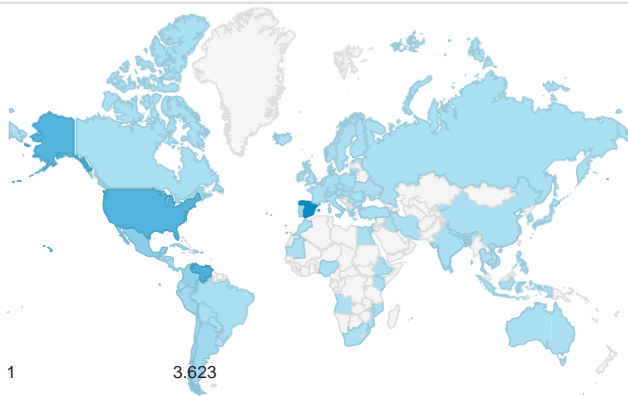

Nuevos usuarios por País

Spain United States Venezuela Mexico Colombia Otras

Usuarios y Rebotes por Resolución de pantalla

Resolución de pantalla	Usuarios	Rebotes
1366x768	2.311	43
1920x1080	1.393	6
1024x768	1.200	113
1440x900	931	16
1280x1024	684	71
1280x800	509	5
1600x900	452	2
375x667	435	93
1680x1050	286	1
1360x768	215	2

Usuarios

Sesiones por País

Duración media de la sesión y Páginas/sesión

Sesiones por Navegador

Navegador	Sesiones
Chrome	7.054
Firefox	2.364
Safari	597
(not set)	422
Internet Explorer	236
Mozilla Compatible Agent	116