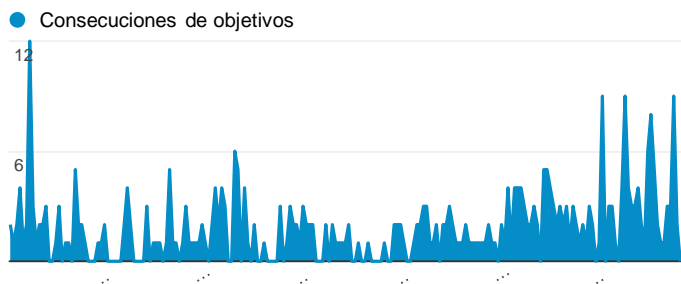

Visitantes nuevos vs recurrentes

Tiempo medio de carga de la página (s)

9,21

Media de la vista: 9,21 (0,00 %)

Tiempo medio de respuesta de servidor (es)

3,54

Media de la vista: 3,54 (0,00 %)

Consecuciones de objetivos

Nuevos usuarios por País

Spain United States Venezuela Mexico Colombia Otras

Usuarios y Rebotes por Resolución de pantalla

Resolución de pantalla	Usuarios	Rebotes
1366x768	2.311	43
1920x1080	1.393	6
1024x768	1.200	113
1440x900	931	16
1280x1024	684	71
1280x800	509	5
1600x900	452	2
375x667	435	93
1680x1050	286	1
1360x768	215	2