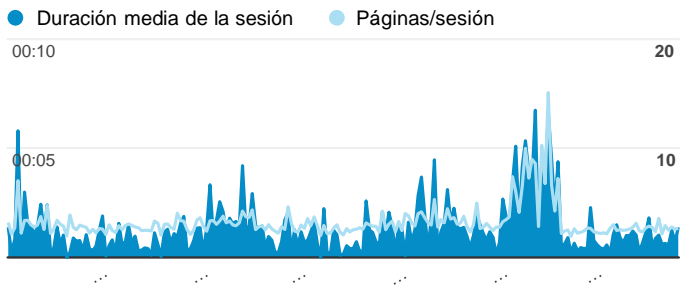

Duración media de la sesión y Páginas/sesión