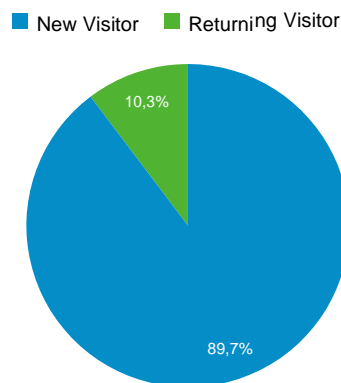

## Panel de Control

1 sept. 2015 - 25 mar. 2016

Todos los usuarios  
100,00 % Sesiones

### Consecuciones de objetivos y Sesiones por Palabra clave

| Palabra clave         | Consecuciones de objetivos | Sesiones |
|-----------------------|----------------------------|----------|
| (not provided)        | 184                        | 7.398    |
| (not set)             | 177                        | 3.627    |
| archivo robots.txt    | 0                          | 1        |
| calculadora joomla    | 0                          | 1        |
| contenido basura      | 0                          | 1        |
| pictochart ejemplos   | 0                          | 1        |
| publicidad ppc        | 0                          | 1        |
| reconsideracion panda | 0                          | 1        |
| seo cache             | 0                          | 1        |
| urls engañosas        | 0                          | 1        |

### Visitantes nuevos vs recurrentes