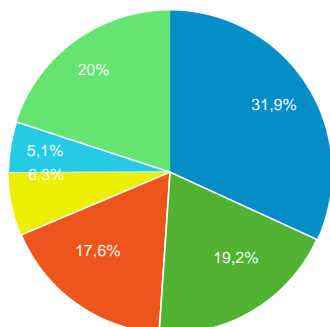

Nuevos usuarios por País

Spain United States Venezuela Mexico Colombia Otras