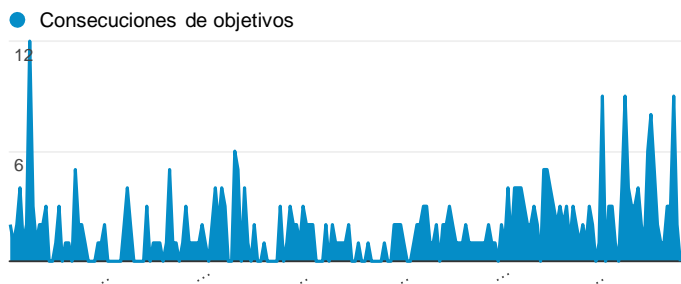

Consecuciones de objetivos